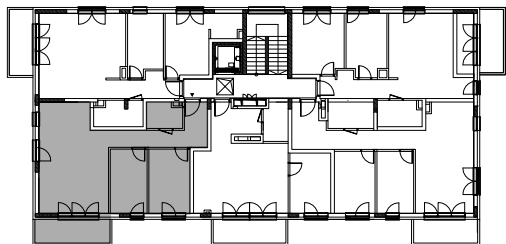

UL. NAUKOWA

MIESZKANIE nr M.11

IŁOŚĆ POKOI: 3
KONDYGNACJA: 2 PIĘTRO
POWIERZCHNIA UŻYTKOWA: 66,67 m²

1. KORYTARZ	9.97 m ²
2. ŁAZIENKA	3.77 m ²
3. ANEKS KUCHENNY	6.31 m ²
4. POKÓJ DZIENNY	25.12 m ²
5. SYPIALNIA	10.15 m ²
6. SYPIALNIA	11.35 m ²
razem:	66.67 m ²
B11 BALKON	7.80 m ²