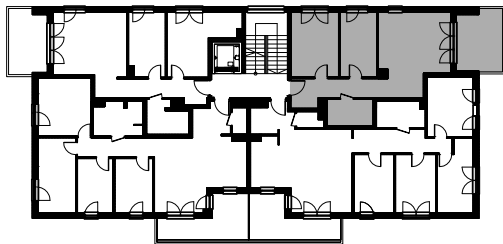

BUDYNEK MIESZKALNY WIELOORODZINNY Z GARAŻEM PODZIEMNYM

WARSZAWA UL. NAUKOWA 16

UL. NAUKOWA

INWESTOR: STRUCTUR CONCEPT
SPÓŁKA Z O.O. N SPÓŁKA KOMANDYTOWA
ul. WOŁODYJOWSKIEGO 49a 02-724 WARSZAWA
tel. 22/847 39 21 www.structur.waw.pl