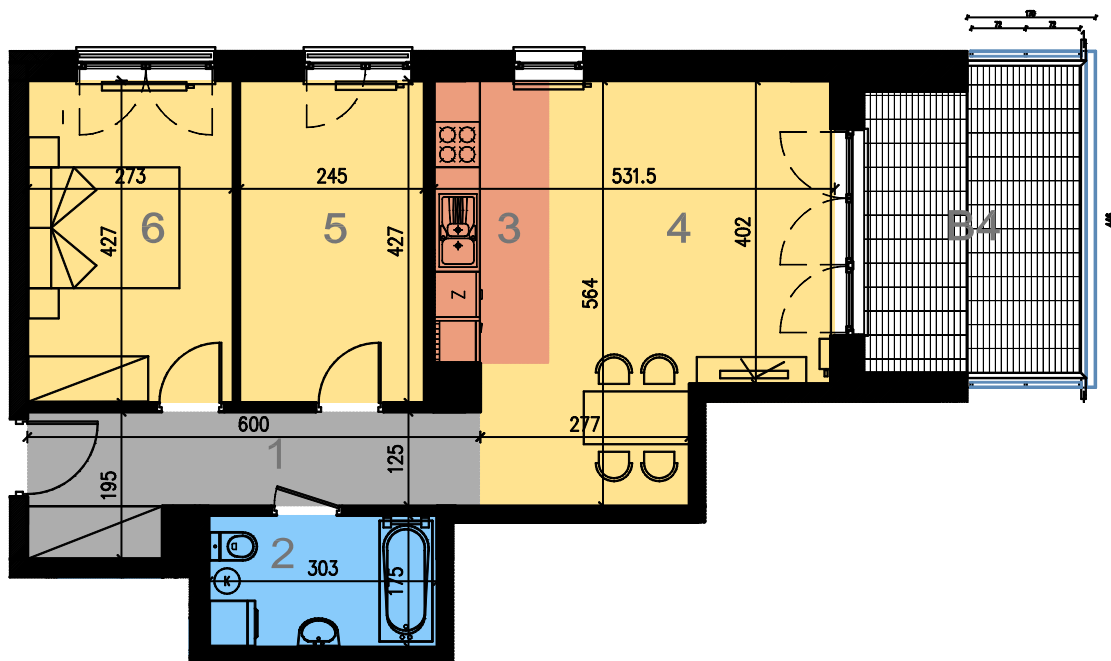

MIESZKANIE nr M.4

ILOŚĆ POKOI: 3
KONDYGNACJA: I PIĘTRO
POWIERZCHNIA UŻYTKOWA: 60.54m²

1. KORYTARZ	8.50 m ²
2. ŁAZIENKA	5.15 m ²
3. ANEKS KUCHENNY	5.58 m ²
4. POKÓJ DZIENNY	19.63 m ²
5. SYPIALNIA	10.26 m ²
6. SYPIALNIA	11.42 m ²
razem:	60.54 m ²
B4 BALKON	11.67 m ²

skala :1:100

PODANE POWIERZCHNIE MIERZONO WG NORMY
PN-ISO 9836; 1997, PRZYJĘTO GR. TYNKU 1,5 cm
arch. KATARZYNA PAWŁAK-KARSKA 506 069 901