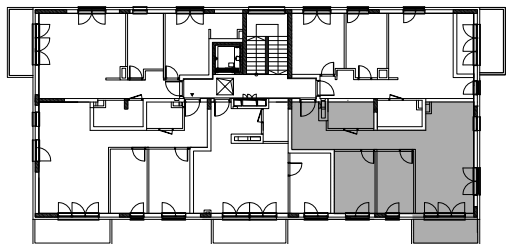

UL. NAUKOWA

MIESZKANIE nr M.9

ILOŚĆ POKOI: 3
KONDYGNACJA: 2 PIĘTRO
POWIERZCHNIA UŻYTKOWA: 66.28 m²

1. KORYTARZ	13.75 m ²
2. ŁAZIENKA	5.15 m ²
3. ANEKS KUCHENNY	5.60 m ²
4. POKÓJ DZIENNY	21.02 m ²
5. SYPIALNIA	9.83 m ²
6. SYPIALNIA	10.93 m ²
<hr/>	
razem:	66.28 m ²
B9 BALKON	6.67 m ²